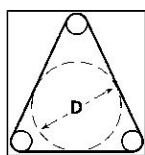

Rozwieraki

NA4/5

HellermannTyton

Nr. producenta: 621-10405

Nr. Hesse: 485671

Do szybkiego oraz łatwego osadzania elastycznych tulejek wszystkich rodzajów.

- Max. średnica rozwarcia D od 7,5 do 15,5 mm
- Max. długość rozwieranej tulejki 50 mm

Charakterystyka Hesse

Kolor	szary
Pochodzenie	Niemcy // Szlezwik-Holsztyn
[g] Ciężar	440
[sztuka] Jednostka opakowania	1
EAN	4031026185217
Nr celny	82032000
[mm] Długość	180
[mm] Wysokość	100
[mm] Szerokość	92