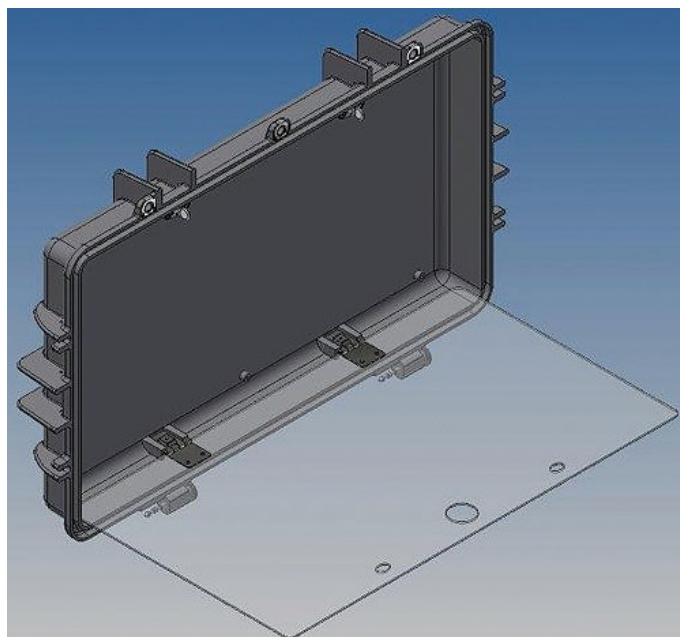

# GT

Karta produktu

## Akcesoria & części zamienne do All.In.One

**GT**

Nr. producenta: KIN.1026

Nr. Hesse: 488231

Przezroczysta pokrywa do wieka walizki  
All.In.One

## Charakterystyka Hesse

Kolor	przezroczysty
Pochodzenie	Włochy
[sztuka] Jednostka opakowania	1
EAN	4030884882313
Nr celny	42021250