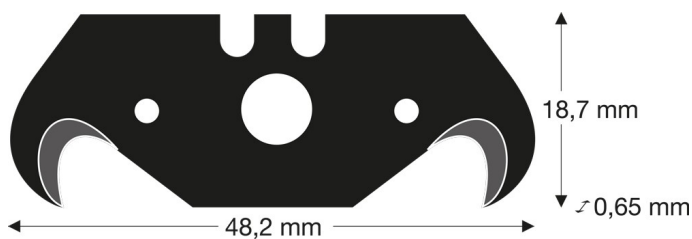

## Ostrza przemysłowe (H-652 FB)

### Lutz

Nr. producenta: 1315.0650

Nr. Hesse: 470028

- Grubość ostrza: 0,65 mm

## Charakterystyka Hesse

Kolor	srebrny
Pochodzenie	Niemcy
[g] Ciężar	2,2
[sztuka] Jednostka opakowania	10
EAN	4030884700280
Nr celny	82119400000
[mm] Długość	48,2
[mm] Wysokość	0,65
[mm] Szerokość	18,7