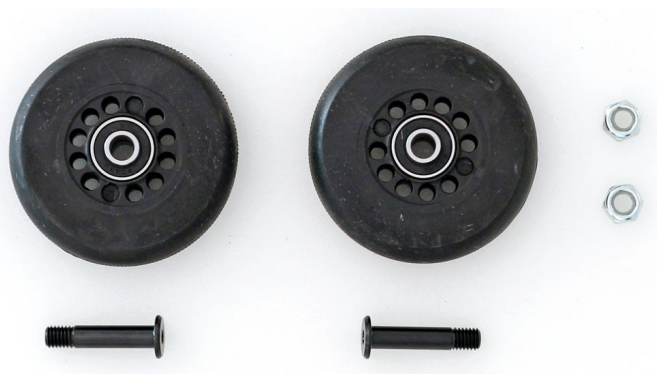

# GT

Karta produktu

## Akcesoria & części zamienne do walizki A.Wheels

**GT**

Nr. producenta: KIN.0514

Nr. Hesse: 488897

- 2 koła + 2 osie + materiał montażowy

### Charakterystyka Hesse

[sztuka] Jednostka opakowania	1
EAN	8024482179292