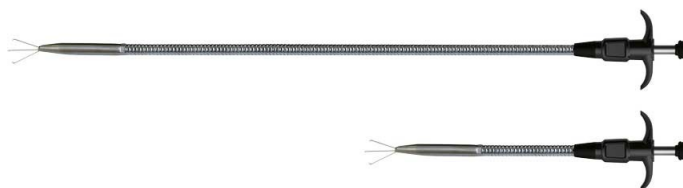

Chwytki 460-SET

Hesse KG

Nr. producenta: 460-SET

Nr. Hesse: 460970

Zestaw chwytaków pazurowych:

- Chwytek 245 mm (Nr zam. Hesse: 460896)
- Chwytek 750 mm (Nr zam. Hesse: 460983)

Charakterystyka Hesse

Pochodzenie	Tajwan
[sztuka] Jednostka opakowania	1
EAN	4030884609705
Nr celny	82032000