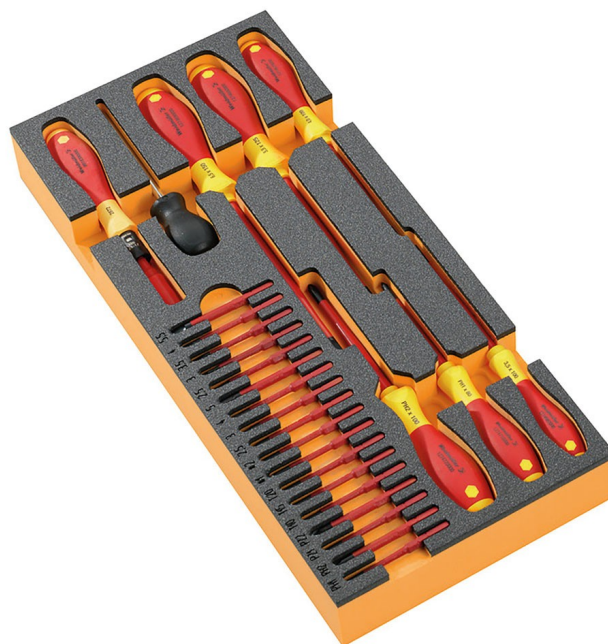

Zestawy

TC INL THIRD 4

Weidmüller

Nr. producenta: 2683800000

Nr. Hesse: 482540

Wyposażona w 26 narzędzi:

- 480809 Weidmüller - Wkrętak dynamometryczny DMSI MANUELL 0,5-1,7 Nm
- Weidmüller - Wkłady groty wkrętakowe 2,5|3|3,5|4|5,5
- Weidmüller - Wkrętaki PZ1|PZ2|PH1|PH2
- Weidmüller - Wkrętaki gniazdo sześciokątne 2,5|3|4|5
- Weidmüller - Wkrętaki Torx T10|T15|T20
- Weidmüller - Wkrętaki gniazdo czworokątne 1|2
- Weidmüller - Wkrętaki 3,5|4|4,5|6,5|PH1|PH2

Charakterystyka Hesse

Pochodzenie	Niemcy
[g] Ciężar	1002,2
EAN	4050118701920
Nr celny	82060000
[mm] Wysokość	50 mm
[mm] Szerokość	200 mm
[mm] Głębokość	447 mm