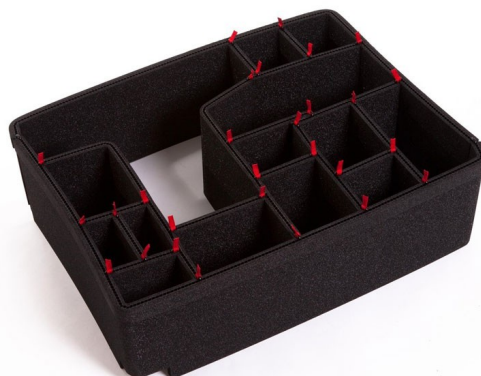

Akcesoria & części zamienne

TrekPak 1560TP

Peli

Nr. producenta: 015600-5050-110E

Nr. Hesse: 489821

Wkład 1560TP do walizek peli z serii 1560.

W zestawie dodatkowa pianka do dna i wieka walizki. Listwy TrekPak można indywidualnie dopaskować do własnej potrzeby.

W zestawie: 20 szpilek ze stali nierdzewnej - mocujące listwy, przyrząd do cięcia listwy TrekPak. (Pokazane akcesoria nie są w dostawie)

Charakterystyka Hesse

Pochodzenie	Wielka Brytania
[sztuka] Jednostka opakowania	1
EAN	0019428149628
Nr celny	3921131090